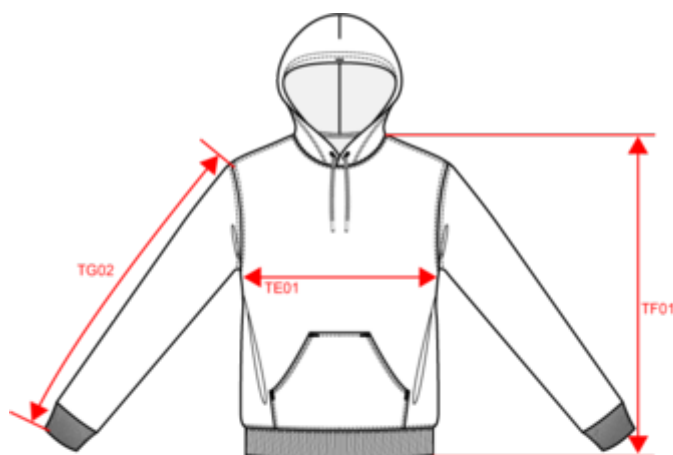

KARIBAN

K473

Felpa donna con cappuccio

- Look sportswear e casual.
- In felpa garzata per un comfort ottimale.
- Funzionale grazie alla tasca a canguro.

80% cotone / 20% poliestere. Felpa garzata. Maniche a giro. Cappuccio foderato con coulisse tono su tono. Tasche a canguro. Fondo manica e fondo capo a costine. Certificato STANDARD 100 by OEKO-TEX® N° CQ1007/7, IFTH.

K473

Felpa donna con cappuccio

Dimensioni

Measurements in cm	XS	S	M	L	XL	XXL
TE01 - 1/2 chest width at 1.5cm below armhole	45.00	48.00	51.00	54.00	57.00	60.00
TF01 - Total height from HSP	62.00	64.00	66.00	68.00	70.00	72.00
TG02 - Long sleeve length	59.00	60.00	61.00	62.00	63.00	64.00