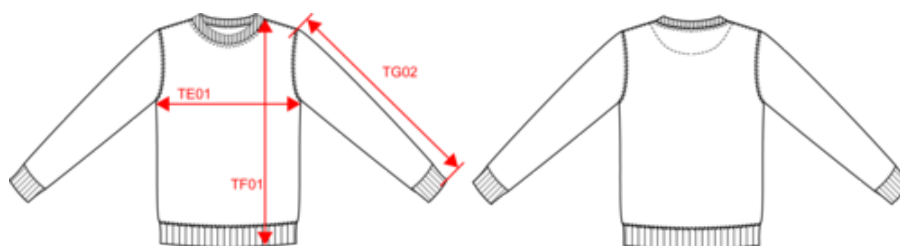

KARIBAN

K475

Felpa bambino girocollo

- La felpa essenziale, casual e polivalente.
- In felpa garzata per un comfort ottimale.
- Ideale da indossare tutti i giorni per uno stile casual.

80% cotone / 20% poliestere. Felpa garzata. Maniche a giro. Collo, fondo manica e fondo capo a costine. Certificato STANDARD 100 by OEKO-TEX® N° CQ1007/7, IFTH.

61102099

Istruzioni di lavaggio

Disponibile anche nella versione

K474

KARIBAN

K475

Felpa bambino girocollo

Dimensioni

Measurements in cm	4/6	6/8	8/10	10/12	12/14
TE01 - 1/2 chest width at 1.5cm below armhole	35.00	38.00	41.00	44.00	47.00
TF01 - Total height from HSP	44.50	49.50	54.50	59.50	64.50
TG02 - Long sleeve length	37.00	41.00	45.00	49.00	53.00