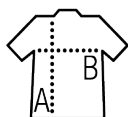

{
VEGAN
}

Qualità

POLICOTONE 160
Esterno 65% poliestere - 35% cotone
Imbottitura: 100% poliestere

Stile

Chiusura del collo con 2 bottoni a pressione
6 tasche di cui 1 interna
Fianchi elasticizzati

Dimensioni disponibili

Dimensioni	S	M	L	XL	XXL	3XL	4XL	5XL
A/B	64/58	66/61	68/64	70/67	72/70	74/74	77/78	80/82

Colori disponibili

Rosso

Verde bottiglia

Nero

Grigio scuro

Blu navy pro

Imballaggio