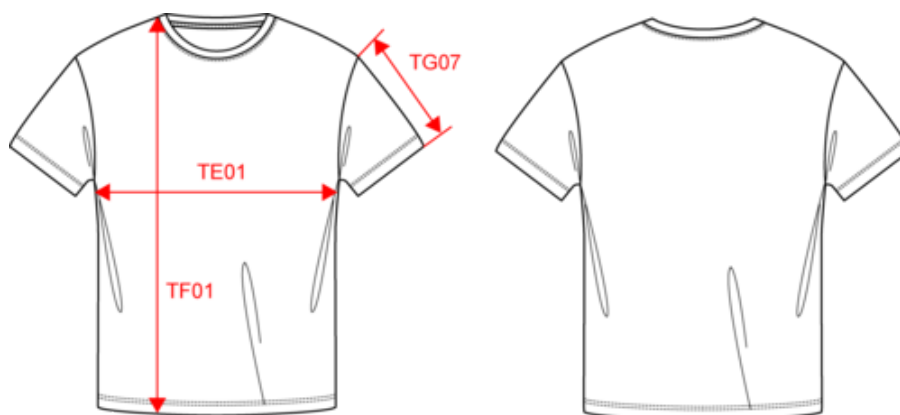

KARIBAN

K3025IC

T-shirt BIO150IC girocollo

• Un capo sempre di tendenza, per una moda più responsabile.

Tinta unita : 100% cotone. Colore Ash Heather : 98% cotone / 2% viscosa. Tinta Oxford Grey : 90% cotone / 10% viscosa. Tinte Wine Heather ; French Navy Heather ; Green Marble Heather ; Cloudy Blue Heather : 80% cotone / 20% poliestere. E i tinta Grey Heather : 70% cotone / 30% poliestere. Tutti i colori sono realizzati in cotone in conversione biologico. Girocollo a costine con elastan. Nastrino di rinforzo tono su tono al collo. Taglio tubolare. Finitura a doppia impuntura a fondo manica e fondo capo. Certificato STANDARD 100 by OEKO-TEX® N° CQ1007/7, IFTH.

K3025IC

T-shirt BIO150IC girocollo

Dimensioni

| Measurements in cm | S | M | L | XL | XXL | 3XL | 4XL | 5XL |
|---|-------|-------|-------|-------|-------|-------|-------|-------|
| TE01 - 1/2 chest width at 1.5cm below armhole | 50.00 | 53.00 | 56.00 | 59.00 | 62.00 | 65.00 | 68.00 | 71.00 |
| TF01 - Total height from HSP | 70.00 | 72.00 | 74.00 | 76.00 | 78.00 | 80.00 | 82.00 | 84.00 |
| TG07 - Short sleeve length | 16.50 | 17.00 | 17.50 | 18.00 | 18.50 | 19.00 | 19.50 | 20.00 |