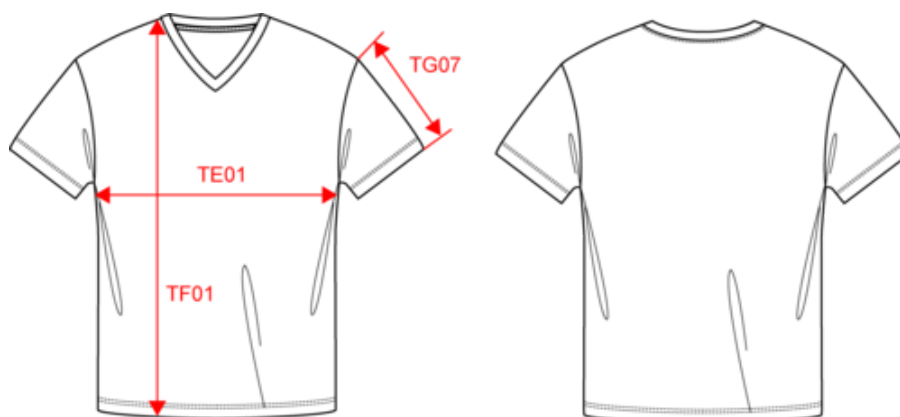

KARIBAN

K30281C

T-shirt uomo BIO1501C scollo a V

• Un capo sempre di tendenza, per una moda più responsabile.

Tinta unita : 100% cotone. Colore Ash Heather : 98% cotone / 2% viscosa, e Oxford Grey : 90% cotone / 10% viscosa. Tutti i colori sono realizzati in cotone in conversione biologico. Collo a V a costine con elasthan. Nastrino di rinforzo tono su tono sul collo. Taglio tubolare. Finiture a doppio ago sui polsini e a fondo capo. Certificato STANDARD 100 by OEKO-TEX® N° CQ1007/7, IFTH.

K30291C

KARIBAN

K3028IC

T-shirt uomo BIO150IC scollo a V

Dimensioni

Measurements in cm	S	M	L	XL	XXL	3XL	4XL	5XL
TE01 - 1/2 chest width at 1.5cm below armhole	50.00	53.00	56.00	59.00	62.00	65.00	68.00	71.00
TF01 - Total height from HSP	70.00	72.00	74.00	76.00	78.00	80.00	82.00	84.00
TG07 - Short sleeve length	16.50	17.00	17.50	18.00	18.50	19.00	19.50	20.00